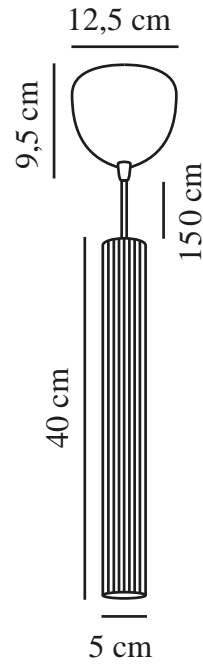

# VICO | TAKLAMPA | BEIGE

2412103009

nordlux®

Spänning (V): 220-240 Volt  
IP-grad: IP20  
Maximal lampeffekt (W): 5  
Klass (Klass 1, Klass 2, Klass 3):  
Klass 2 (Dubbel isolerad)  
Lampfatning: GU10  
Parallellkoppling: False

Primärt material: Metall  
Sekundärt material: Plast  
Kabelfärg: Vit  
Kabellängd (cm): 150  
Ytmaterial på kabeln: Textil  
Är kabeln utbytbar?: False  
Färg: Beige

Höjd (cm): 40  
Bredd (cm): 5  
Skärmdiameter (cm): 5  
Skärmhöjd (cm): 40  
Längd (cm): 5

EAN: 5704924018367  
TUN: 2378753  
Artikelnummer: 2412103009

Antal per kolla: 3  
Säljförpackning höjd (cm): 56  
Säljförpackning bredd (cm): 14  
Säljförpackning djup (cm): 14  
Säljförpackning volym m<sup>3</sup>: 0.011  
Productens nettovikt (kg): 0.607